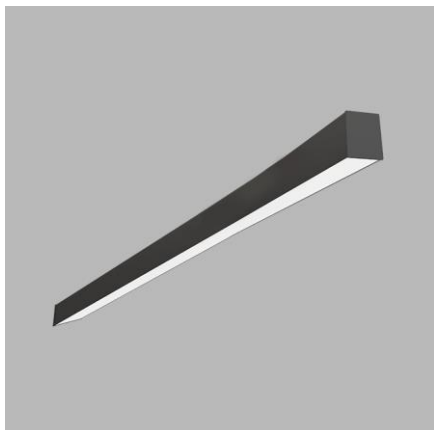

LINO 150 P, B

Pin1	Pin2	Pin3	Pin4	Currents (mA)	W
OFF	OFF	OFF	OFF	800	31
ON	OFF	OFF	OFF	850	33
ON	ON	OFF	OFF	900	35
ON	ON	ON	OFF	950	37
ON	ON	ON	ON	1000	39

Name	LINO 150 P, B
Code	1310553
Color	BLACK
Category	CEILING
Power	31-39 W ± 10 %
Lumen output	3570-4490 lm ± 10 %
Color temperature	3CCT 3000K/3500K/4000K
Efficacy	115 lm/W
Driver	800-1000 mA
Electrical insulation class	Ⓛ
Voltage/frequency	220-240V/50-60Hz

EN

Linear surface light fitting for interior mounting, equipped with SMD LEDs. Slim design with screwless endcaps. Housing made of aluminium, opal or microprismatic diffuser.

Available in 3 lengths, white and black color.

Aluminiumgehäuse, opaler oder mikroprismatischer Diffusor. Verfügbar in 3 Längen, in weiß und schwarz.

Anwendung:

Allgemeinbeleuchtung für Wohn oder Geschäftsräume (Räume, Schlafzimmer, Schränke, Empfang, Eingangsbereiche, Küche, Büros)