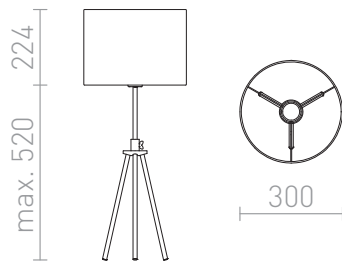

# GARDETTE STOLNÍ

Stolní lampa na trojnožce s možností výškového nastavení a textilním stínidlem na žárovku s patičí E27.

MOC CZK vč DPH

**R12488**

GARDETTE stolní černá hliník 230V E27 42W

 3D model

 manual