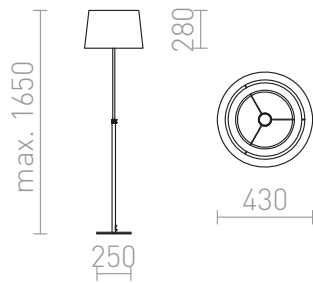

ESPLANADE STOJANOVÁ

Stojanová lampa s dvojitým textilním stínidlem a teleskopickou nohou pro nastavení výšky svítidla.

MOC CZK vč DPH

R12485

ESPLANADE stojanová černá/bílá chrom
230V E27 42W

3D model

PDF manual