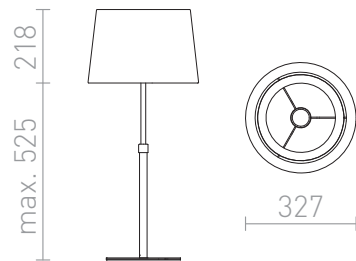

ESPLANADE STOLNÍ

Stolní lampa s dvojitým textilním stínidlem a teleskopickou nohou pro nastavení výšky svítidla.

MOC CZK vč DPH

R12484

ESPLANADE stolní černá/bílá chrom 230V
E27 42W

3D model

PDF manual

G13026