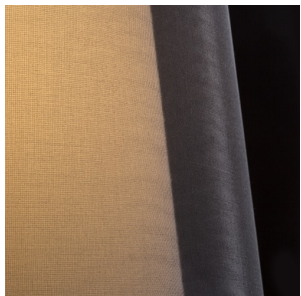

ESPLANADE STOLNÍ

Stolní lampa s dvojitým textilním stínidlem a teleskopickou nohou pro nastavení výšky svítidla.

MOC CZK vč DPH

R12484

ESPLANADE stolní černá/bílá chrom 230V
E27 42W

3D model

PDF manual

G13026