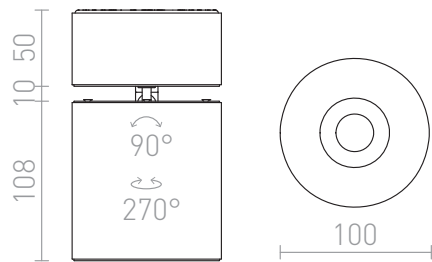

CONDU

LED 20W 1600 lm Ra 80

Masivní stropní válec s možností naklopení osazený výkonou LED diodu.

MOC CZK vč DPH

R12839	CONDU stropní bílá 230V LED 20W 24° 3000K
R12840	CONDU stropní černá 230V LED 20W 24° 3000K
R12841	CONDU stropní chrom 230V LED 20W 24° 3000K

3D model

24°

90°

1

PDF manual