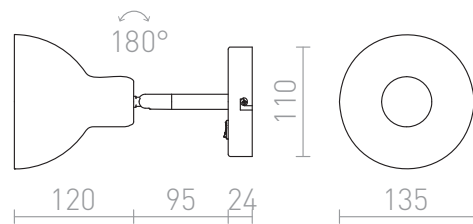

BAROQUE

Nástěnná lampička se širokým reflektorem a vypínačem na základně pro žárovku s patičí E27.

MOC CZK vč DPH

R12986

BAROQUE nástěnná černá chrom 230V E27
28W

3D model

PDF manual

G13014