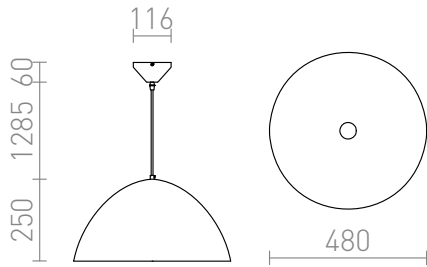

MERYLYN 48

Kovové závěsné svítidlo pro E27 světelný zdroj.

MOC CZK vč DPH

R12446

MERYLYN 48 závěsná česaný hliník/zlatý lak
230V E27 42W

R12447

MERYLYN 48 závěsná černá/bílá 230V E27
42W

 3D model