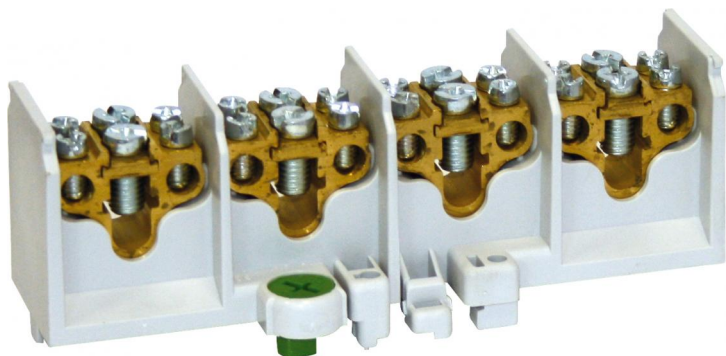

Odbočovací svorka hlavního vedení

HA 35-42

HA 35-42

Odbočovací svorka hlavního vedení

Číslo výrobku: 69242201

Odbočovací svorka hlavního vedení s průřezem připojení 1 x 35 mm² na pól a 2 výstupy 25 mm² na pól

4 póly - 35/25mm²

Technická data

elektrické vlastnosti

počet pólů: 4

materiálové vlastnosti

průmyslová kvalita: ne