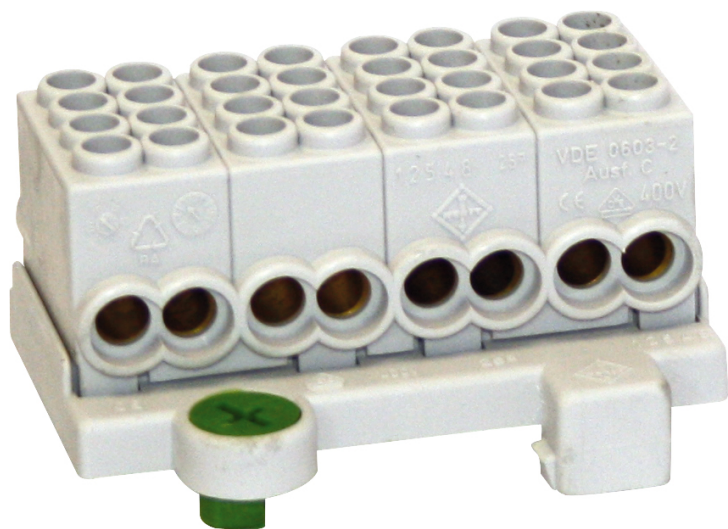

Odbočovací svorka hlavního vedení

HA 25-43

HA 25-43

Odbočovací svorka hlavního vedení

Číslo výrobku: 69143301

Odbočovací svorka hlavního vedení se 4 místy upnutí 25 mm² na každý pól

4 póly - chráněno před dotykem prstem

Technická data

elektrické vlastnosti

počet pólů: 4

materiálové vlastnosti

průmyslová kvalita: ne