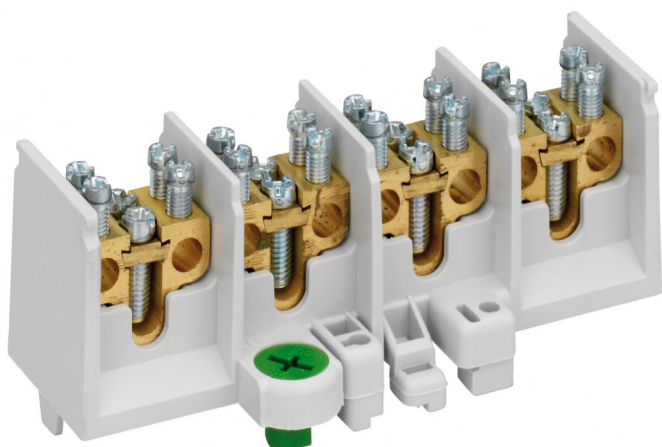

Odbočovací svorka hlavního vedení

HA 25-42

HA 25-42

Odbočovací svorka hlavního vedení

Číslo výrobku: 69142201

Odbočovací svorka hlavního vedení s průřezem připojení 1x25 mm² na pól a 2 výstupy 16 mm² na pól

4 póly - 25/16 mm²

Technická data

elektrické vlastnosti

počet pólů: 4

materiálové vlastnosti

průmyslová kvalita: ne