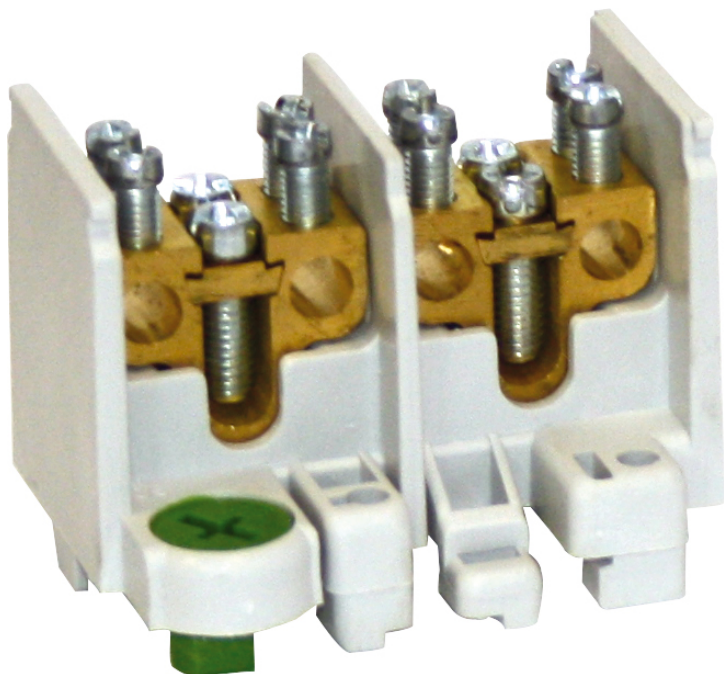

Odbočovací svorka hlavního vedení

### HA 25-22

**Odbočovací svorka hlavního vedení**

Číslo výrobku: 69122201

Odbočovací svorka hlavního vedení s průřezem připojení 1x25 mm<sup>2</sup> na pól a 2 výstupy 16 mm<sup>2</sup> na pól

**2 póly - 25/16 mm<sup>2</sup>**