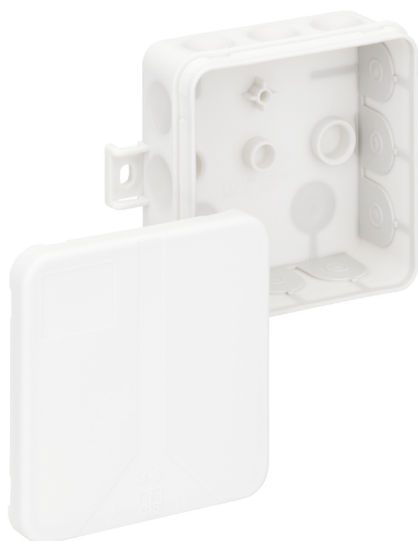

Spojovací krabice

2K-12 AB-L/w

2K-12 AB-L/w

Spojovací krabice

Číslo výrobku: 34561201

Rozměry: 85 x 85 x 37 mm

Spojovací krabice podle DIN EN 60670 (VDE 0606), 12 přívodů, 2 spodní přívody, se samotěsnicími, měkkými vstupními membránami, Nástroj k otevření přívodů vedení není nutný, Rozsah těsnění 2 - 14 mm, s vnějšími místy připojení

bílá, bez svorek, pro samostatné svorky s certifik. VDE

Technická data

elektrické vlastnosti

druh krytí UL:	žádné údaje
domezovací izolační napětí AC:	400 V
druh krytí:	IP55
třída zachování funkce:	bez
max. průřez vodiče:	2,5 mm ²
třída ochrany:	II

barva

barva horní díl:	bílá
------------------	------

rozměry

délka:	85 mm
šířka:	85 mm

rozměry

výška:	37 mm
--------	-------

materiálové vlastnosti

vhodné pro venkovní použití:	ne
bez obsahu halogenů:	ano
průmyslová kvalita:	ne

materiál

materiál spodního dílu:	polypropylen
materiál horního dílu:	polypropylen

certifikáty

zkušební značka:	VDE
------------------	-----

Příslušenství

ZEL 2K-12 - Odlehčení v tahu

HandyGrip VG 20 - Upínací lišta