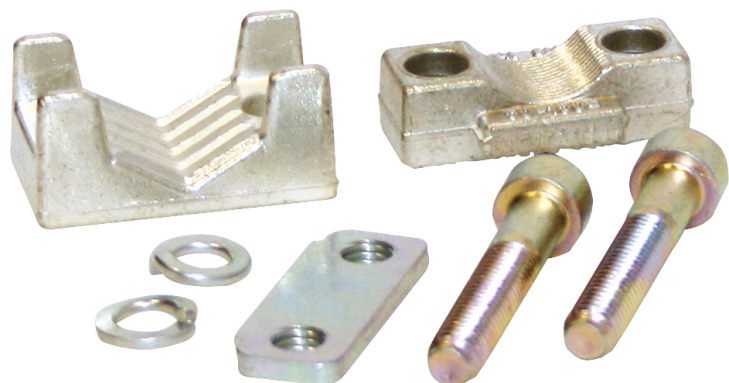

Prismová svorka

## KP NH 2

### KP NH 2

**Prismová svorka**

Číslo výrobku: 07670201

Prismová svorka k připojení hliníkových a měděných vodičů na svorky PE a N (GPE, GN) a na spínací přístroje NH v pojistkových a spínačových skříních AKi (AKi-SS, AKi-ST)

**pro vodiče AL/CU 1x (50-240)rm/rf/sm,  
Vodiče Alu viz technická příloha, Sada = 1  
ks**