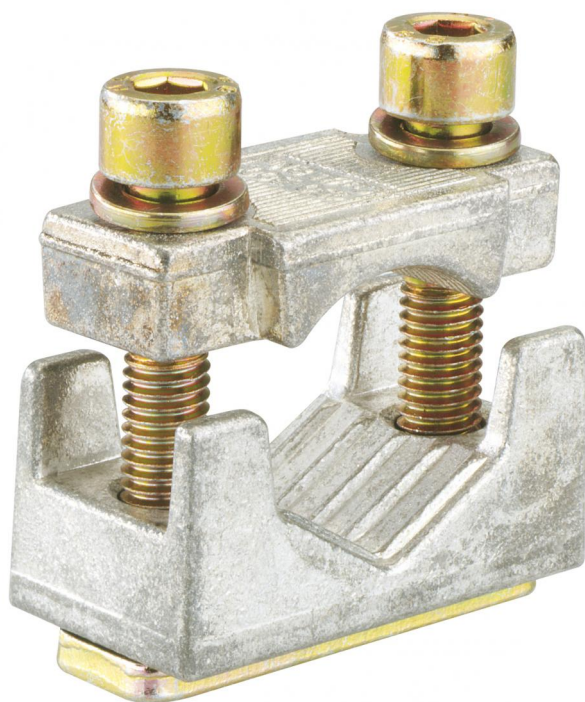

Prismová svorka

## KP NH 00

### KP NH 00

Prismová svorka

Číslo výrobku: 07670001

Prismová svorka k připojení hliníkových a měděných vodičů na svorky PE a N (GPE, GN) a na spínací přístroje NH v pojistkových a spínačových skříních AKi (AKi-SS, AKi-ST)

**pro vodiče AL/CU 1x (16-70)rm/rf/sm,  
Vodiče Alu viz technická příloha, Sada = 3  
ks**