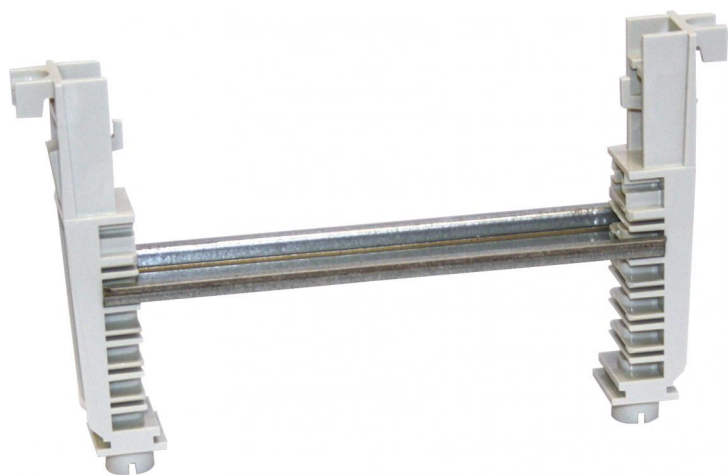

DIN lišta

GNU 235

GNU 235

DIN lišta

Číslo výrobku: 07423501

Univerzální montážní držák (GUM), s DIN lištou 35 mm (GNU), dovoluje montáž v 5 různých výškách, pro DIN lišty a montážní desky

s DIN lištou

Technická data