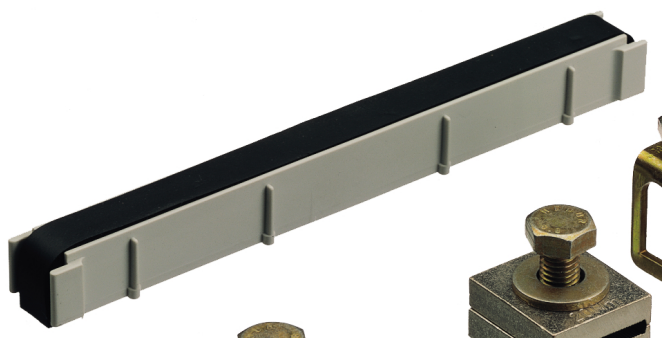

Svorka příruby

GFK

GFK

Svorka příruby

Číslo výrobku: 07295001

Rozdělovač příruby, pro kombinaci skříňě GTi 3 / GTi 5 se 2 skříňemi GTi 1

**Svorka příruby, Sada = 10 ks, pro
rozdělovač příruby GFT**

IP44

Technická data

elektrické vlastnosti

druh krytí:	IP44
-------------	------

materiálové vlastnosti

vhodné pro venkovní použití:	ne
------------------------------	----

průmyslová kvalita:	ano
---------------------	-----