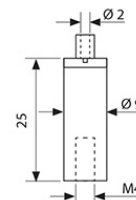

support@mcled.cz

Popis: **Nastavitelný úchyt závěsného lanka M4x5H, poniklovaná mosaz**

ML-741.106.50.0-M4

Parametry:

EAN: 8595607120852

ML-741.106.50.0-M4