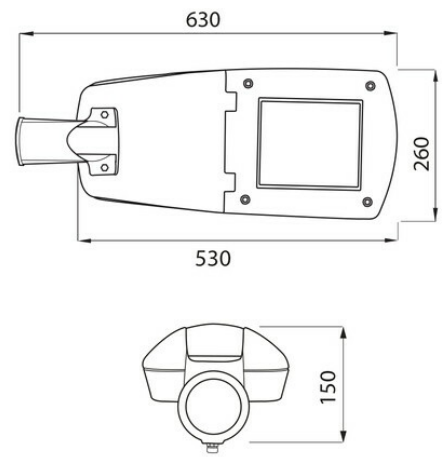

McLED Street 50

Toto svítidlo obsahuje zabudované světelné zdroje LED.

A++
A+
A
C
D
E

LED

Světelné zdroje v tomto svítidle nelze vyměnit.

874/2012

McLED Street 50

This luminaire contains built-in LED lamps.

A++
A+
A
C
D
E

LED

The lamps cannot be changed in the luminaire.

874/2012