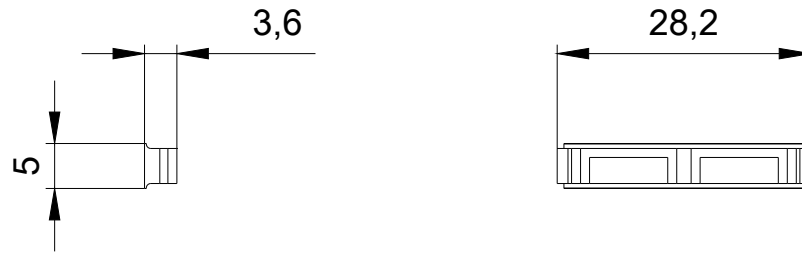

Makra, ...)

<http://www.automation.siemens.com/bilddb/cax_de.aspx?mfb=3SX3233&lang=en>

Poslední změna:

24.9.2020