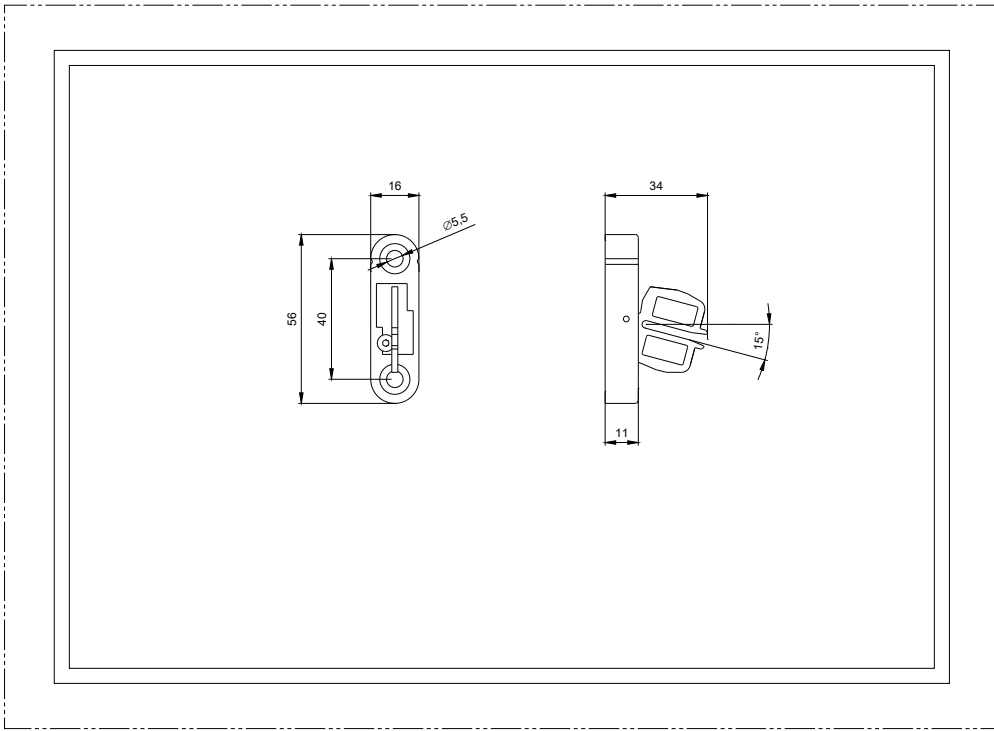

Databáze obrázků (Fotografie produktu, 2D Výkresy rozměr, 3D Modely, Schéma zapojení vnitřních obvodů, EPLAN

Makra, ...)

http://www.automation.siemens.com/bilddb/cax_de.aspx?mlfb=3SX3228&lang=en

Poslední změna: