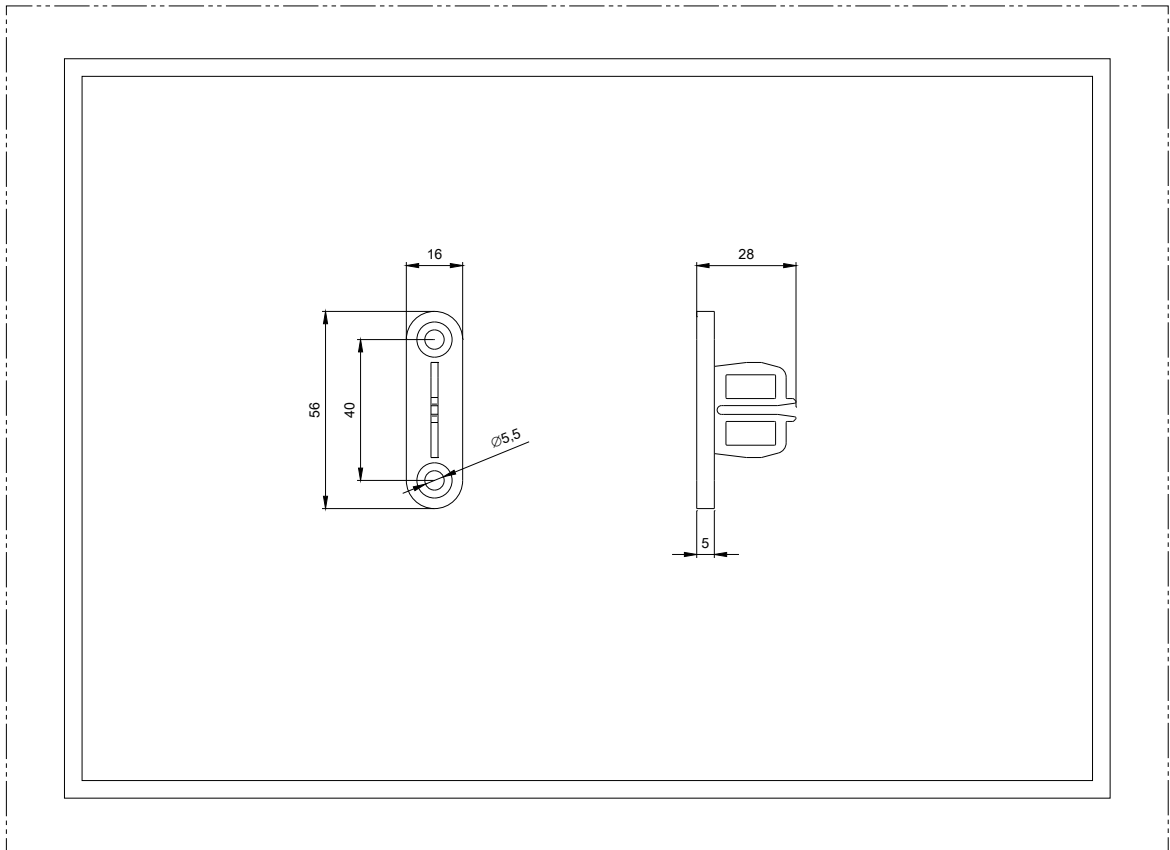

Databáze obrázků (Fotografie produktu, 2D Výkresy rozměr, 3D Modely, Schéma zapojení vnitřních obvodů, EPLAN

Makra, ...)

http://www.automation.siemens.com/bilddb/cax_de.aspx?mlfb=3SX3218&lang=en

Poslední změna: