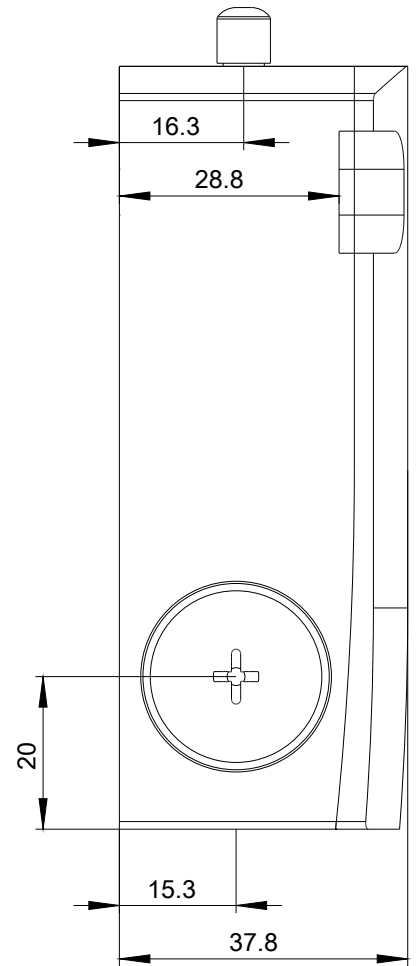

Poslední změna:

21.11.2020