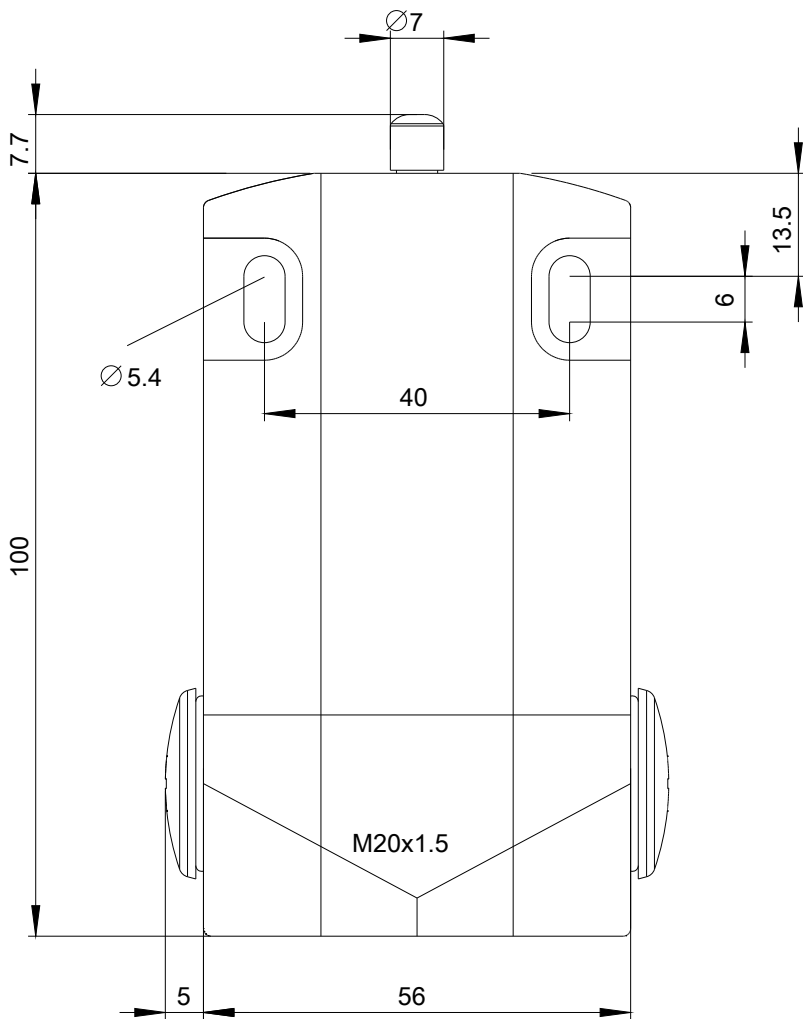

Poslední změna:

21.11.2020