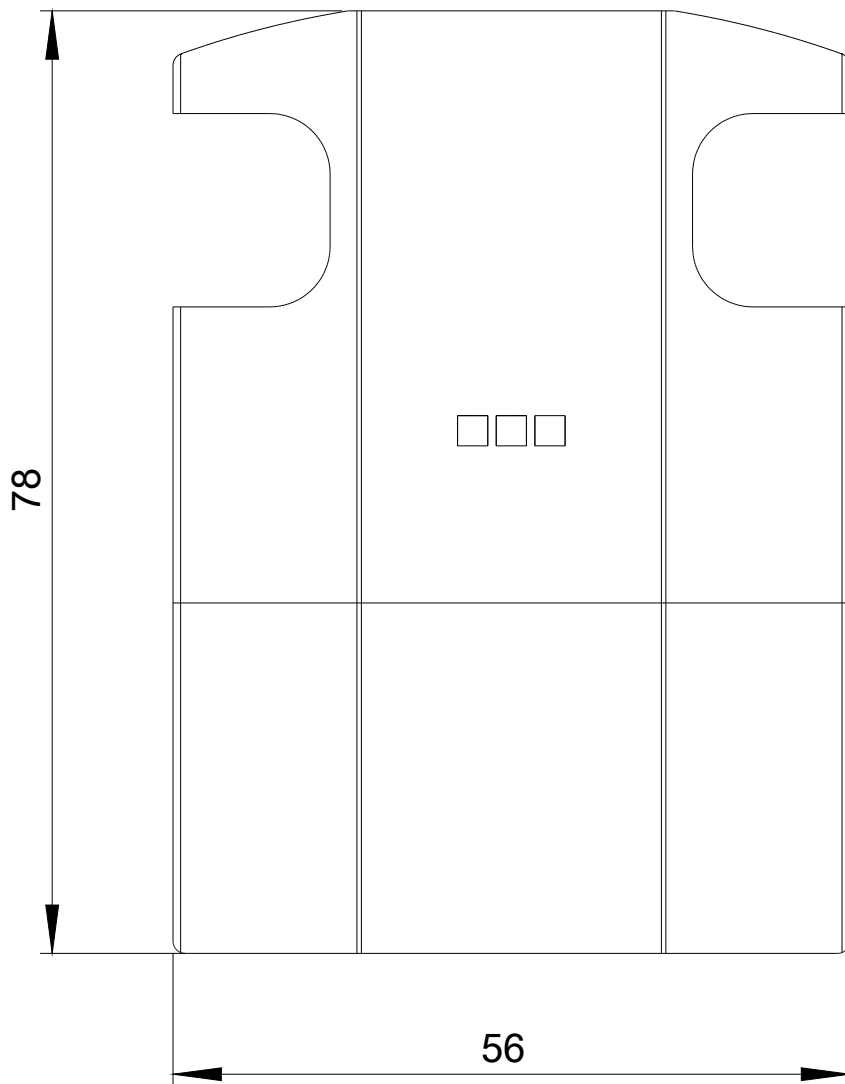

Poslední změna:

07.9.2020