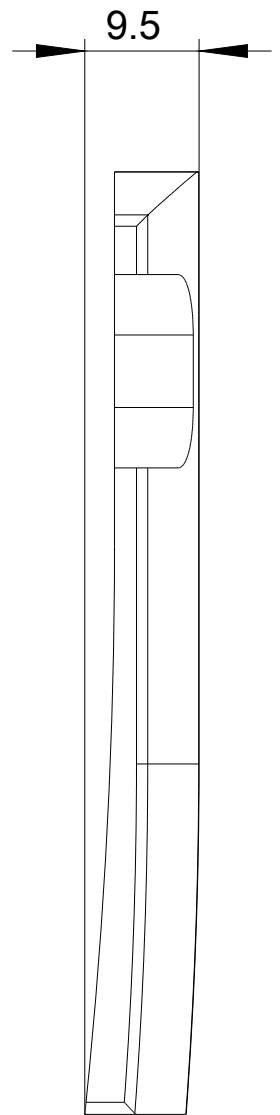

Poslední změna:

07.9.2020