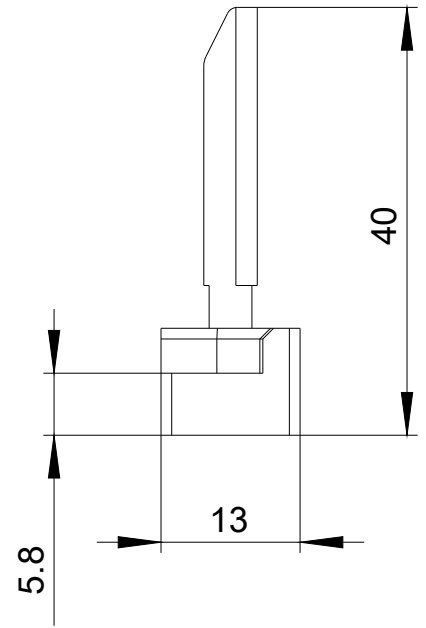

Poslední změna:

07.9.2020