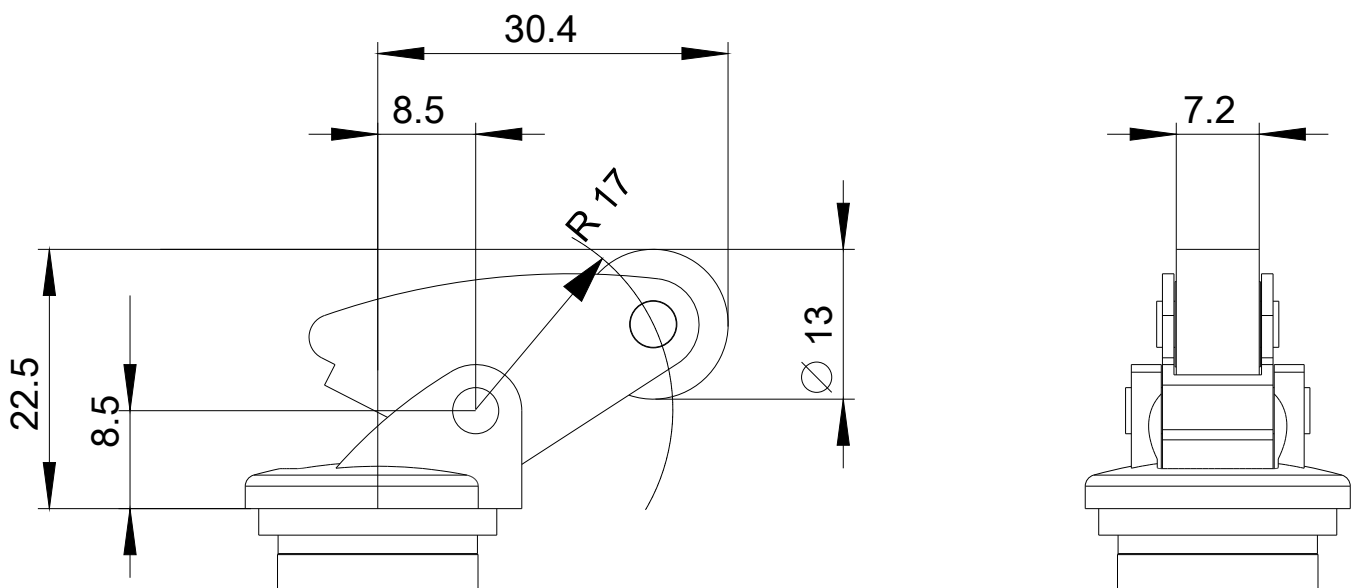

Poslední změna:

23.11.2020