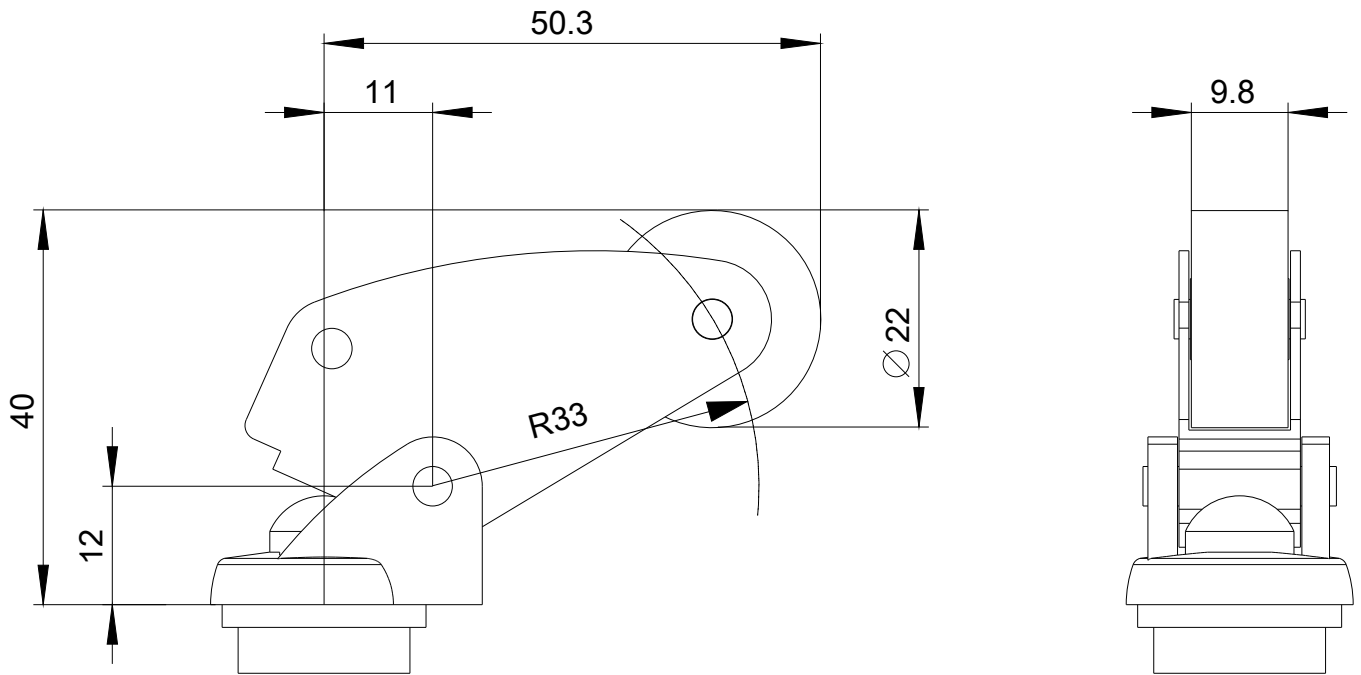

Poslední změna:

23.9.2020