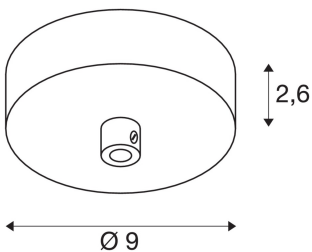

FITU

stropní rozeta černá

Stropní rozeta SLV FITU v černé barvě je elegantním modelem pro přisazenou montáž závěsných svítidel řady FITU.

TECHNICKÁ DATA

Č. výrobku:	1004744
Jmenovité napětí	220-240V ~50/60Hz V
Výška	2.6 cm
Průměr	9.0 cm
Hmotnost netto	0.15 kg
Celková hmotnost	0.161 kg
Kód IP	IP 20
Třída ochrany	I
Barva	černá
BIG WHITE strana	98