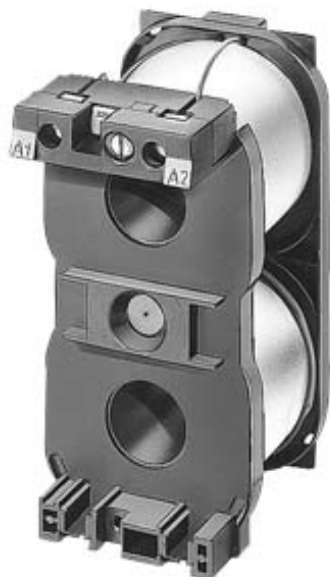

magnetická cívka pro 3TB52, 3TC52, DC 24 V

## Obecné technické údaje

|                       |                  |
|-----------------------|------------------|
| Název značky produktu | 3T               |
| označení produktu     | magnetická cívka |