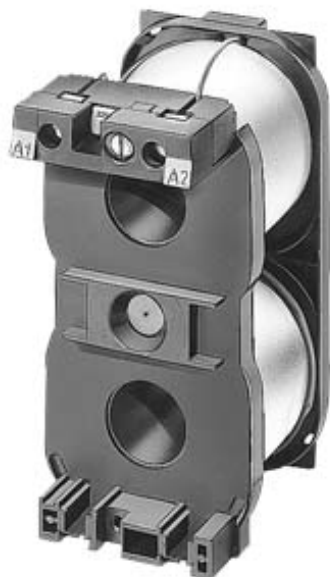

magnetická cívka pro 3TB52, 3TC52, DC 220 V

Obecné technické údaje

Název značky produktu	3T
označení produktu	magnetická cívka

Řídicí obvod

druh napětí řídicího napětí	DC
řídicí napětí	220 V
<ul style="list-style-type: none"> • 1 u DC jmenovitá hodnota 	