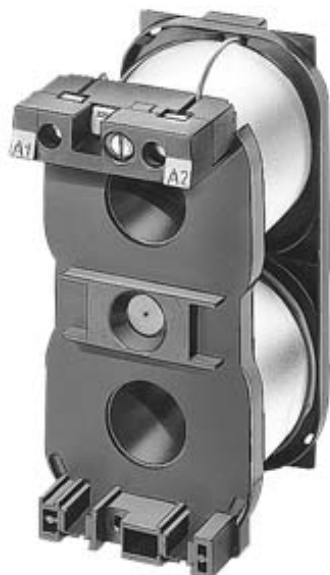

magnetická cívka pro stykač 3TB47, 3TB48, 3TC48, DC 230 V

Obecné technické údaje

Název značky produktu	3T
označení produktu	magnetická cívka

Řídicí obvod

druh napětí řídicího napětí	DC
řídicí napětí	230 V
<ul style="list-style-type: none"> • 1 u DC jmenovitá hodnota 	