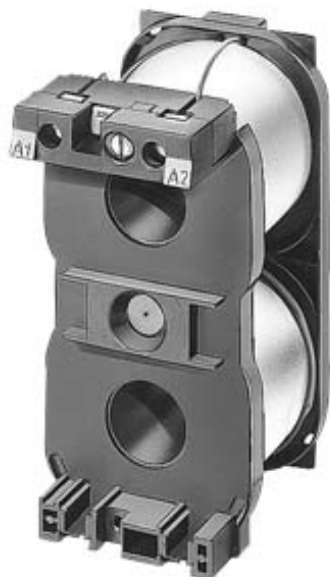

magnetická cívka pro stykač 3TB47, 3TB48, 3TC48, DC 24 V

Obecné technické údaje

Název značky produktu	3T
označení produktu	magnetická cívka

Řídicí obvod

druh napětí řídicího napětí	DC
řídicí napětí	24 V
<ul style="list-style-type: none"> • 1 u DC jmenovitá hodnota 	