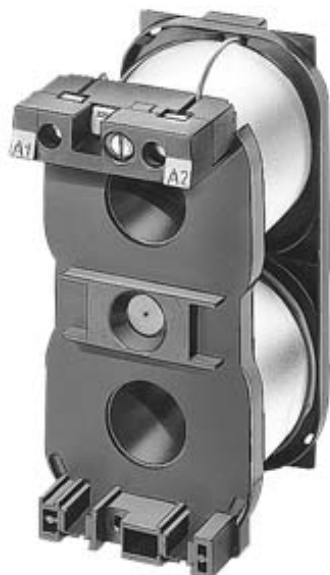

magnetická cívka pro stykač 3TC48, AC 230/220V 50Hz, 276/264V 60Hz

## Obecné technické údaje

Název značky produktu	3T
označení produktu	magnetická cívka