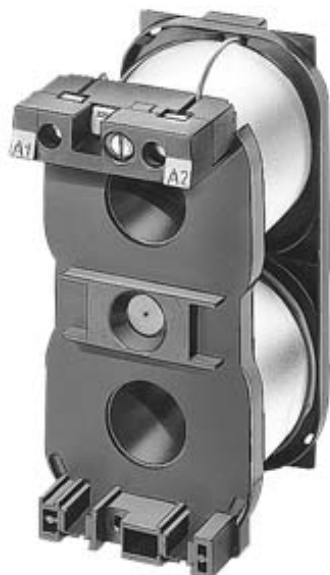

magnetická cívka pro stykač 3TB47, 3TB48, 3TC48, DC 125 V

## Obecné technické údaje

Název značky produktu	3T
označení produktu	magnetická cívka