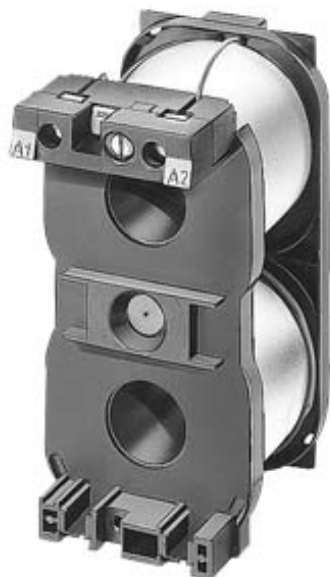

magnetická cívka pro stykač 3TB47, 3TB48, 3TC48, DC 220 V

Obecné technické údaje

Název značky produktu	3T
označení produktu	magnetická cívka

Řídicí obvod

druh napětí řídicího napětí	DC
řídicí napětí	220 V
<ul style="list-style-type: none"> • 1 u DC jmenovitá hodnota 	