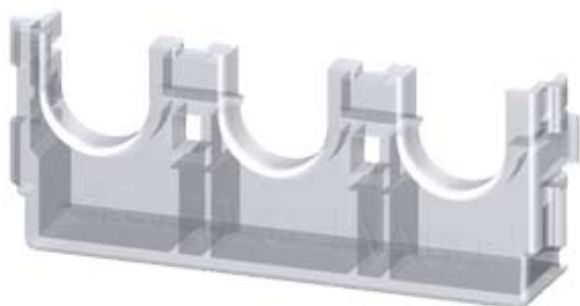

kryt na ochranu před dotykem pro hlavní proudový okruh s
kabelovým připojovacím okem

Název značky produktu	SIRIUS
označení produktu	kryt
provedení produktu	kryty pro přístroje s kabelovým připojovacím okem pro úroveň hlavního proudu, pro 3RV20 velikost S00, S0