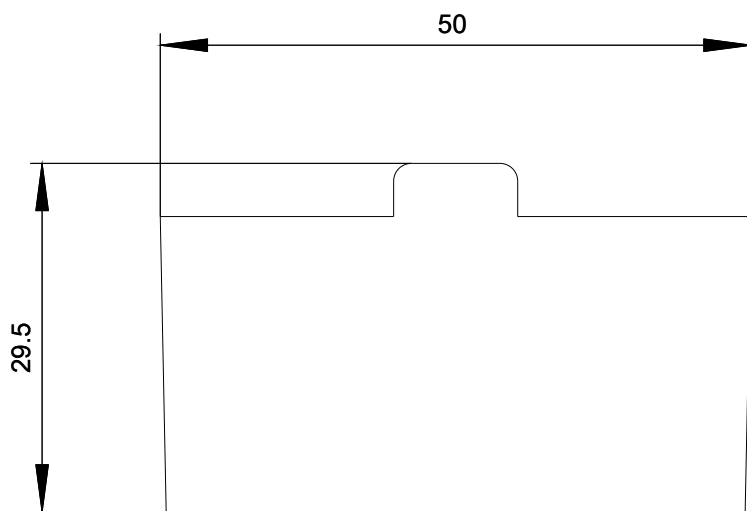

krytka pro připojovací praporce pro třífázovou sběrnici
konstrukční velikosti S2

Schválení/ Osvědčení

Shipping Approval

Další informace

Informace- a Stáhnout Center

<https://www.siemens.com/ic10>

Industry Mall (online objednávkový systém)

<https://support.industry.siemens.com/cs/ww/en-CS/ps/3RV1935-6A>

Databáze obrázků (Fotografie produktu, 2D Výkresy rozměr, 3D Modely, Schéma zapojení vnitřních obvodů, EPLAN

Makra, ...)

http://www.automation.siemens.com/bilddb/cax_de.aspx?mlfb=3RV1935-6A&lang=en