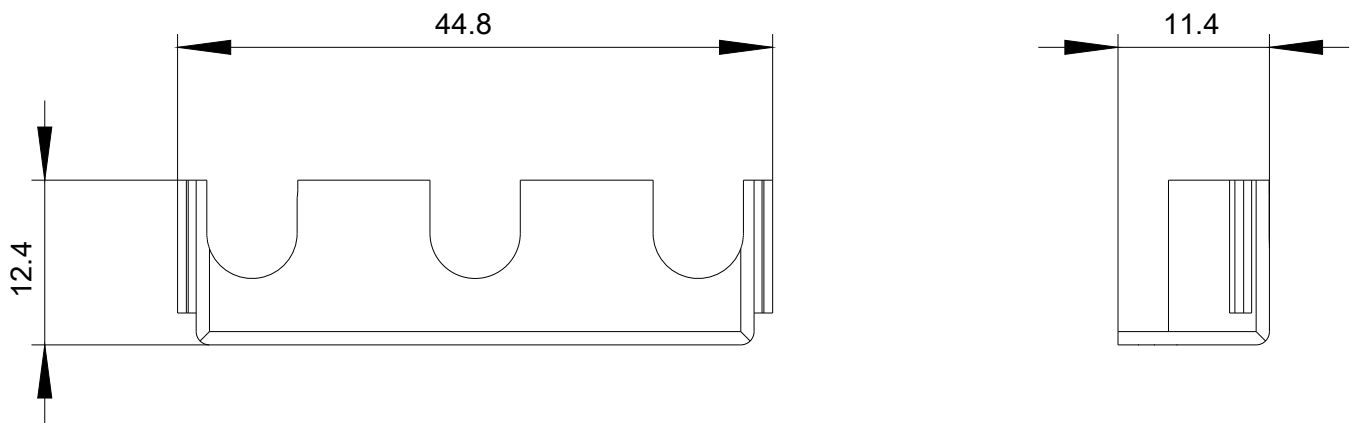

Poslední změna:

20.11.2020