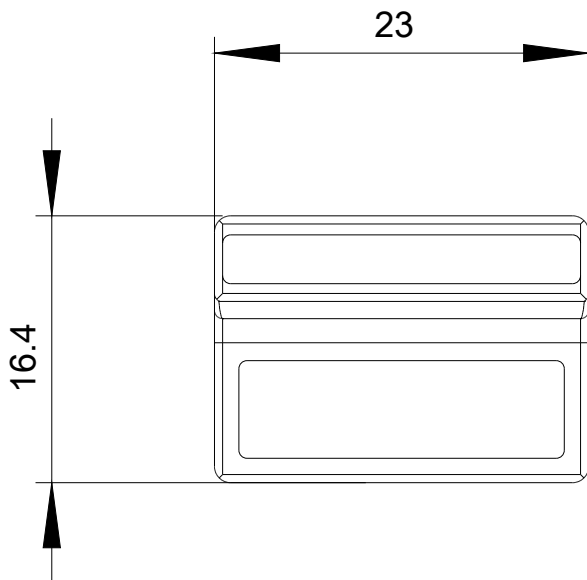

<https://support.industry.siemens.com/cs/ww/en-CS/ps/3RT2916-4MC00>

Databáze obrázků (Fotografie produktu, 2D Výkresy rozměr, 3D Modely, Schéma zapojení vnitřních obvodů, EPLAN

Makra, ...)

http://www.automation.siemens.com/bilddb/cax_de.aspx?mlfb=3RT2916-4MC00&lang=en