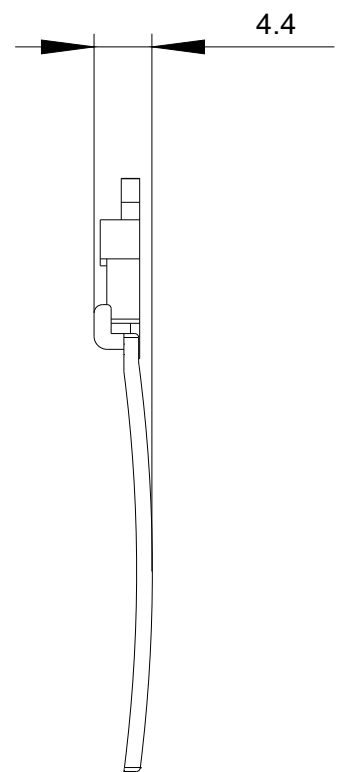

Poslední změna:

20.11.2020