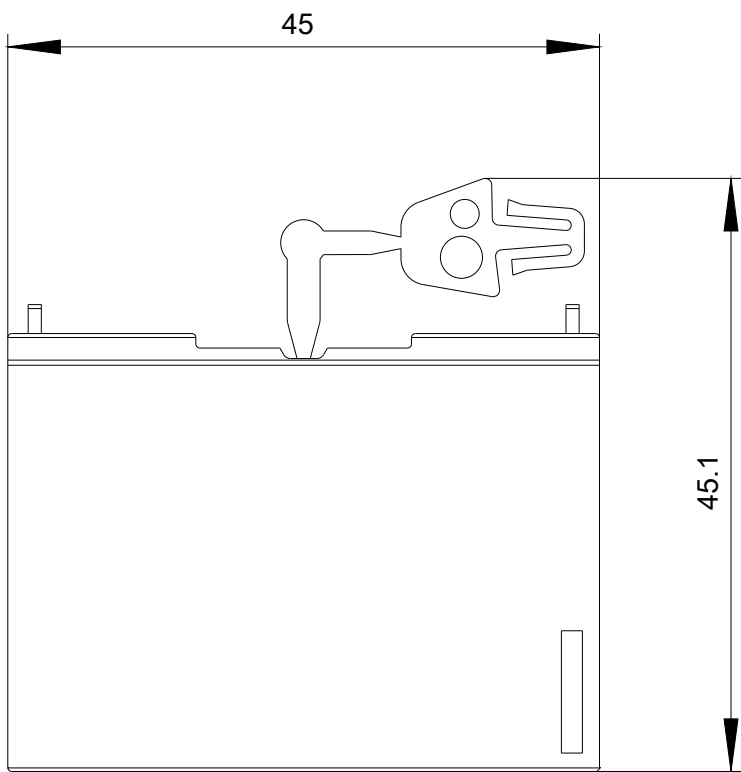

Poslední změna:

20.11.2020