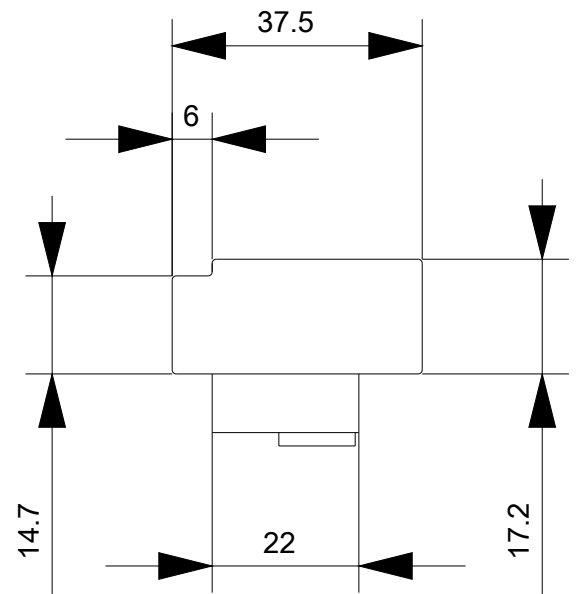

Makra, ...)

<http://www.automation.siemens.com/bilddb/cax_de.aspx?mfb=3RA6920-1A&lang=en>

Poslední změna:

04.11.2020