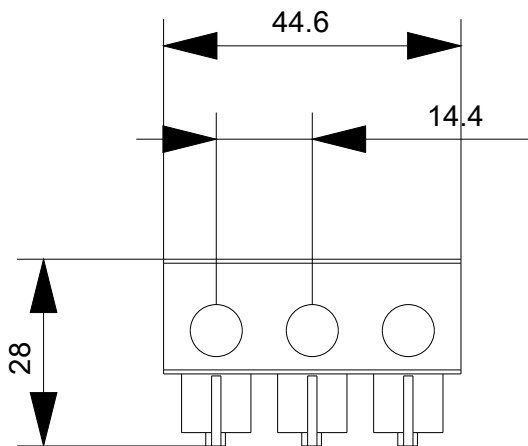

Makra, ...)

<http://www.automation.siemens.com/bilddb/cax_de.aspx?mfb=3RA6920-1A&lang=en>

Poslední změna:

04.11.2020