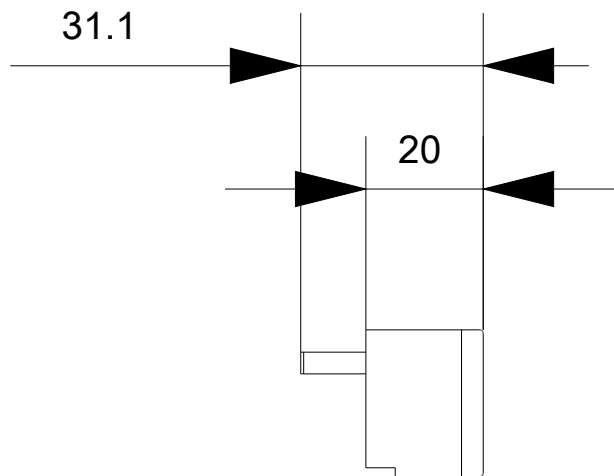

Poslední změna:

05.11.2020