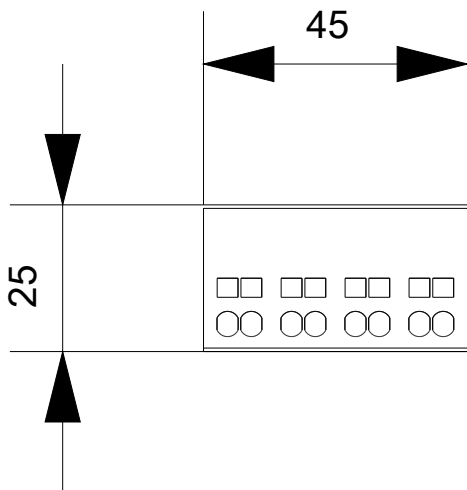

Poslední změna:

05.11.2020