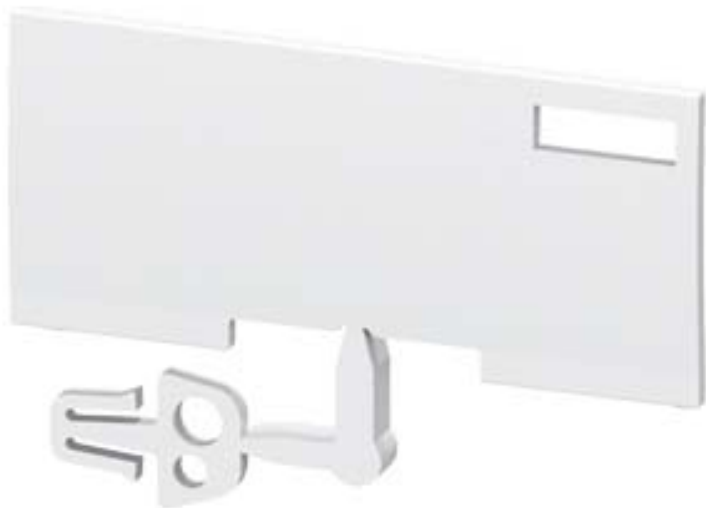

plombovatelný kryt pro elektronické dvoukabelové relé a  
elektronicky zpožděné bloky pomocných kontaktů

## Obecné technické údaje

Název značky produktu		SIRIUS
označení produktu		zaplombovatelný kryt