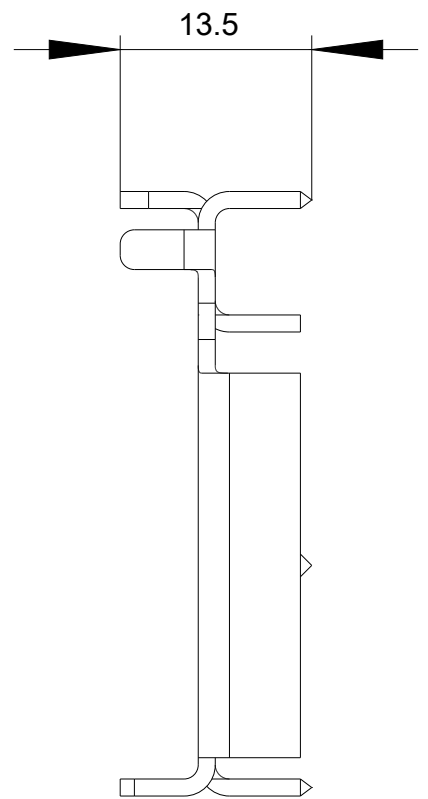

Poslední změna:

20.11.2020