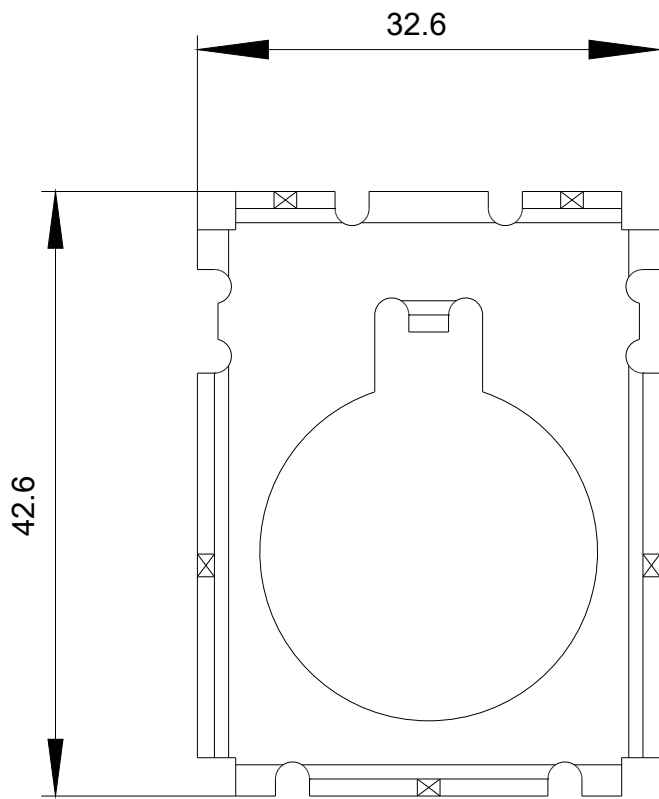

Poslední změna:

20.11.2020