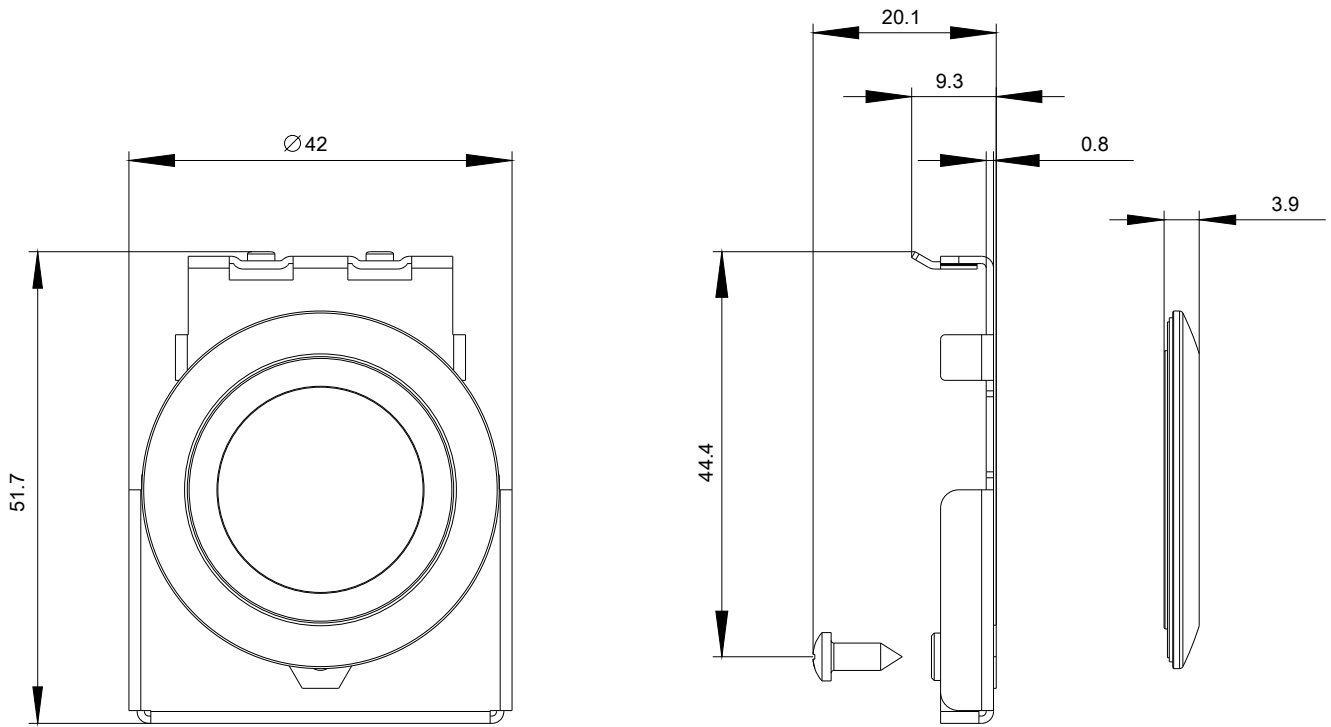

Poslední změna:

27.11.2020