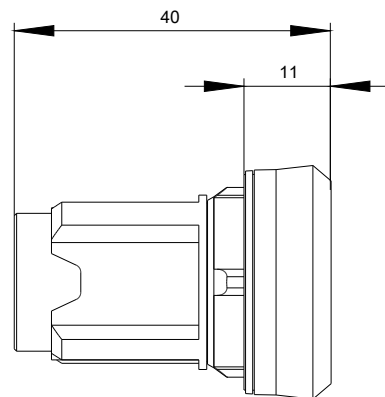

přípojka RJ45, 22 mm, kov ve vysokém lesku, stříbrná,

Název značky produktu	SIRIUS ACT
označení produktu	přípojka RJ45
provedení produktu	RJ-45 Cat. 5e
označení typu produktu	3SU1
skupina produktů	kov, ve vysokém lesku, 22 mm
Ovládací prvek	
vnější průměr ovládacího prvku	29,45 mm
Obecné technické údaje	
• Druh krytí IP	IP65
Instalace/ Připevnění/ Rozměry	
tvar montážního otvoru	kruhové
montážní průměr	22,3 mm
montážní výška	11,7 mm
montážní šířka	29,45 mm
montážní hloubka	28,35 mm
Příslušenství	
materiál příslušenství	kov
barva příslušenství	stříbrná

Databáze obrázků (Fotografie produktu, 2D Výkresy rozměr, 3D Modely, Schéma zapojení vnitřních obvodů, EPLAN

Makra, ...)

http://www.automation.siemens.com/bilddb/cax_de.aspx?mlfb=3SU1950-0GB80-0AA0&lang=en