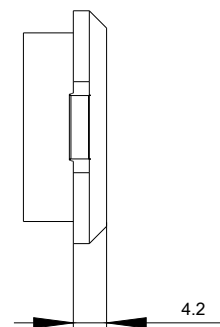

USB připojení, 22 mm, kov ve vysokém lesku, stříbrná,

Název značky produktu	SIRIUS ACT
označení produktu	USB přípojka
provedení produktu	USB 3.0
označení typu produktu	3SU1
skupina produktů	kov, ve vysokém lesku, 22 mm
Ovládací prvek	
vnější průměr ovládacího prvku	29,45 mm
Obecné technické údaje	
• Druh krytí IP	IP65
Instalace/ Připevnění/ Rozměry	
tvář montážního otvoru	kruhové
montážní průměr	22,3 mm
montážní výška	11,7 mm
montážní šířka	29,45 mm
montážní hloubka	28,35 mm
Příslušenství	
materiál příslušenství	kov
barva příslušenství	stříbrná

Databáze obrázků (Fotografie produktu, 2D Výkresy rozměr, 3D Modely, Schéma zapojení vnitřních obvodů, EPLAN

Makra, ...)

http://www.automation.siemens.com/bilddb/cax_de.aspx?mlfb=3SU1950-0GA80-0AA0&lang=en