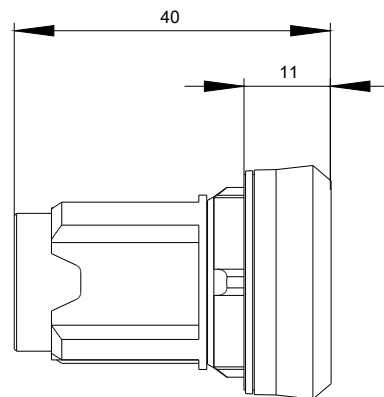

USB připojení, 22 mm, kov ve vysokém lesku, stříbrná,

Název značky produktu	SIRIUS ACT
označení produktu	USB přípojka
provedení produktu	USB 3.0
označení typu produktu	3SU1
skupina produktů	kov, ve vysokém lesku, 22 mm
Ovládací prvek	
vnější průměr ovládacího prvku	29,45 mm
Obecné technické údaje	
• Druh krytí IP	IP65
Instalace/ Připevnění/ Rozměry	
tvář montážního otvoru	kruhové
montážní průměr	22,3 mm
montážní výška	11,7 mm
montážní šířka	29,45 mm
montážní hloubka	28,35 mm
Příslušenství	
materiál příslušenství	kov
barva příslušenství	stříbrná

Databáze obrázků (Fotografie produktu, 2D Výkresy rozměr, 3D Modely, Schéma zapojení vnitřních obvodů, EPLAN

Makra, ...)

http://www.automation.siemens.com/bilddb/cax_de.aspx?mlfb=3SU1950-0GA80-0AA0&lang=en