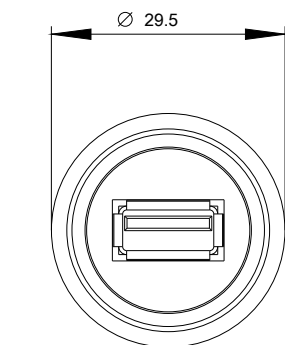

USB připojení, 22 mm, kov ve vysokém lesku, stříbrná,

Název značky produktu	SIRIUS ACT
označení produktu	USB přípojka
provedení produktu	USB 3.0
označení typu produktu	3SU1
skupina produktů	kov, ve vysokém lesku, 22 mm
Ovládací prvek	
vnější průměr ovládacího prvku	29,45 mm
Obecné technické údaje	
• Druh krytí IP	IP65
Instalace/ Připevnění/ Rozměry	
tvář montážního otvoru	kruhové
montážní průměr	22,3 mm
montážní výška	11,7 mm
montážní šířka	29,45 mm
montážní hloubka	28,35 mm
Příslušenství	
materiál příslušenství	kov
barva příslušenství	stříbrná

Databáze obrázků (Fotografie produktu, 2D Výkresy rozměr, 3D Modely, Schéma zapojení vnitřních obvodů, EPLAN

Makra, ...)

http://www.automation.siemens.com/bilddb/cax_de.aspx?mlfb=3SU1950-0GA80-0AA0&lang=en