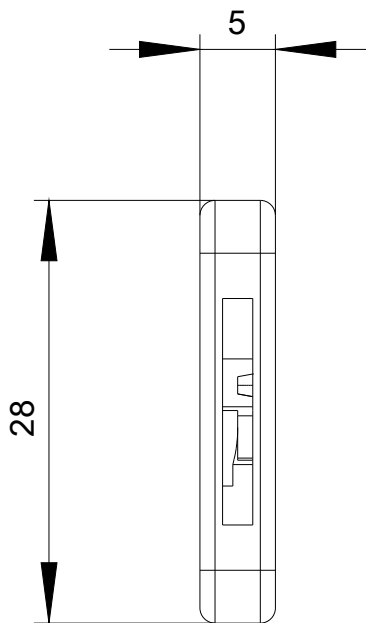

klíč pro klíčový spínač O.M.R, klíč č. 73033, žlutý

Název značky produktu	SIRIUS ACT
označení produktu	klíč
provedení produktu	OMR
označení typu produktu	3SU1
Ovládací prvek	
číslo klíče	73033
Podmínky prostředí	
kategorie prostředí během provozu podle IEC 60721	3M6, 3S2, 3B2, 3C3, 3K6 (při relativní vlhkosti vzduchu 10 ... 95 %)
Instalace/ Připevnění/ Rozměry	
výška	28 mm
šířka	5 mm
hloubka	44,9 mm
Příslušenství	
materiál příslušenství	kov
barva příslušenství	žlutá
Schválení Osvědčení	

Databáze obrázků (Fotografie produktu, 2D Výkresy rozměr, 3D Modely, Schéma zapojení vnitřních obvodů, EPLAN

Makra, ...)

http://www.automation.siemens.com/bilddb/cax_de.aspx?mlfb=3SU1950-0FM30-0AA0&lang=en