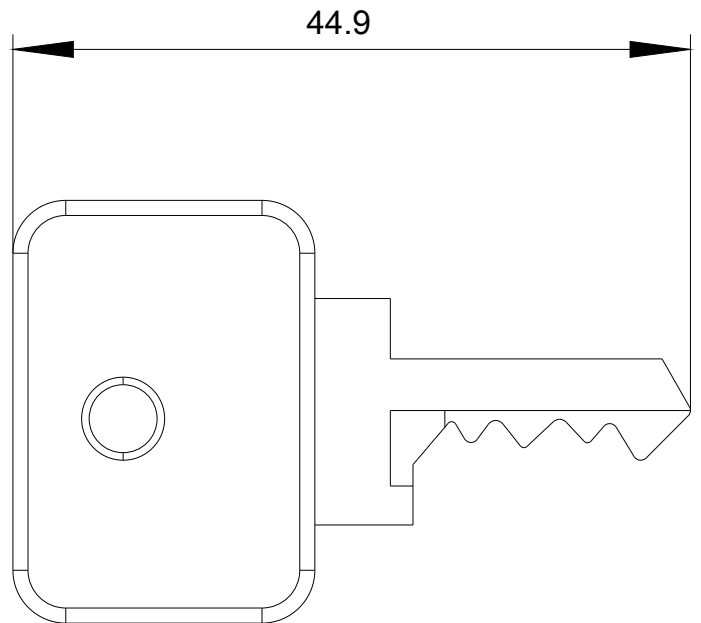

klíč pro klíčový spínač O.M.R, klíč č. 73033, žlutý

Název značky produktu	SIRIUS ACT
označení produktu	klíč
provedení produktu	OMR
označení typu produktu	3SU1
Ovládací prvek	
číslo klíče	73033
Podmínky prostředí	
kategorie prostředí během provozu podle IEC 60721	3M6, 3S2, 3B2, 3C3, 3K6 (při relativní vlhkosti vzduchu 10 ... 95 %)
Instalace/ Připevnění/ Rozměry	
výška	28 mm
šířka	5 mm
hloubka	44,9 mm
Příslušenství	
materiál příslušenství	kov
barva příslušenství	žlutá
Schválení Osvědčení	

Databáze obrázků (Fotografie produktu, 2D Výkresy rozměr, 3D Modely, Schéma zapojení vnitřních obvodů, EPLAN

Makra, ...)

http://www.automation.siemens.com/bilddb/cax_de.aspx?mlfb=3SU1950-0FM30-0AA0&lang=en