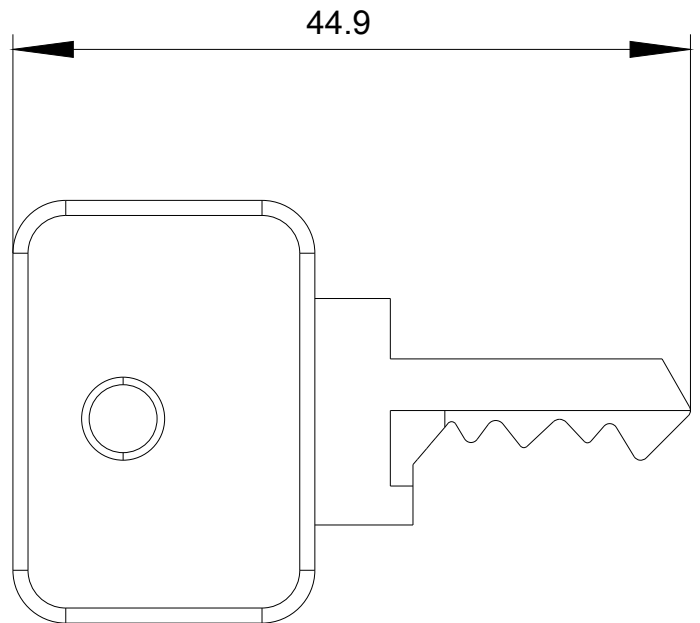

<https://support.industry.siemens.com/cs/ww/en-CS/ps/3SU1950-0FL10-0AA0>

**Databáze obrázků (Fotografie produktu, 2D Výkresy rozměr, 3D Modely, Schéma zapojení vnitřních obvodů, EPLAN**

**Makra, ...)**

[http://www.automation.siemens.com/bilddb/cax\\_de.aspx?mlfb=3SU1950-0FL10-0AA0&lang=en](http://www.automation.siemens.com/bilddb/cax_de.aspx?mlfb=3SU1950-0FL10-0AA0&lang=en)