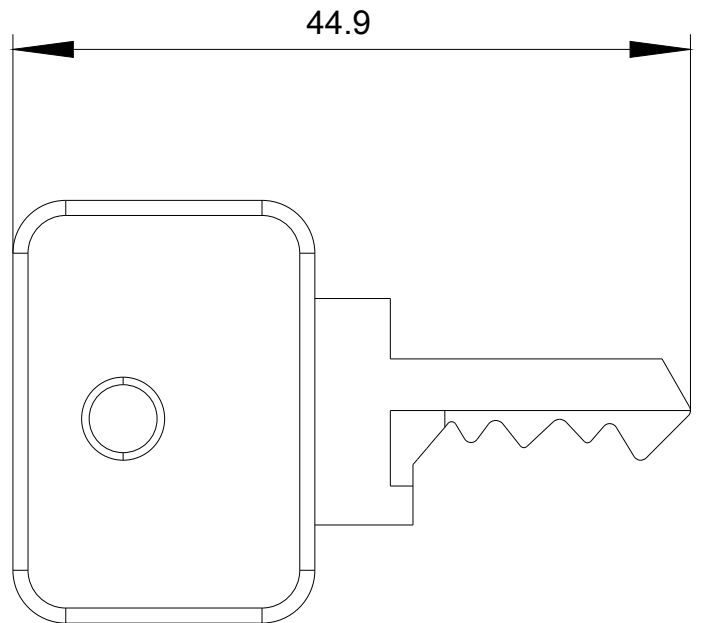

Databáze obrázků (Fotografie produktu, 2D Výkresy rozměr, 3D Modely, Schéma zapojení vnitřních obvodů, EPLAN

Makra, ...)

http://www.automation.siemens.com/bilddb/cax_de.aspx?mlfb=3SU1950-0FK20-0AA0&lang=en