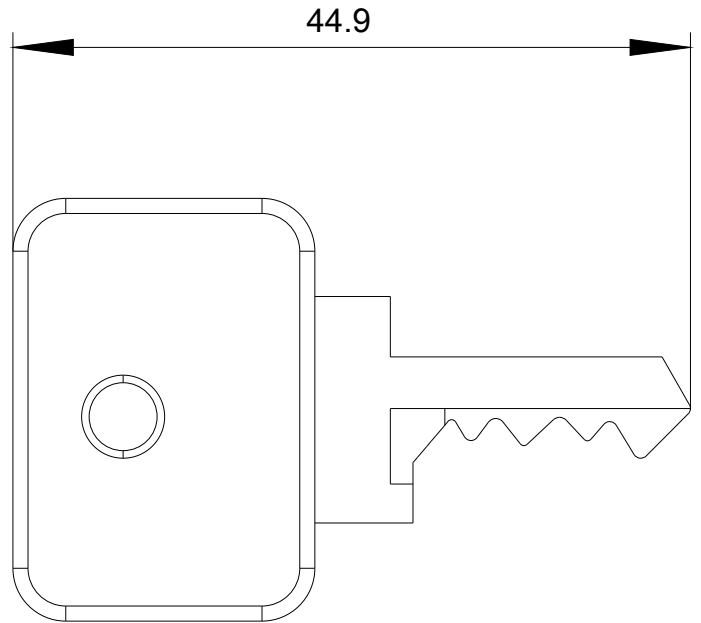

klíč pro klíčový spínač O.M.R, klíč č. 73038, světle modrý

Název značky produktu	SIRIUS ACT
označení produktu	klíč
provedení produktu	OMR
označení typu produktu	3SU1
Ovládací prvek	
číslo klíče	73038
Podmínky prostředí	
kategorie prostředí během provozu podle IEC 60721	3M6, 3S2, 3B2, 3C3, 3K6 (při relativní vlhkosti vzduchu 10 ... 95 %)
Instalace/ Připevnění/ Rozměry	
výška	28 mm
šířka	5 mm
hloubka	44,9 mm
Příslušenství	
materiál příslušenství	kov
barva příslušenství	modrá
Schválení Osvědčení	

Databáze obrázků (Fotografie produktu, 2D Výkresy rozměr, 3D Modely, Schéma zapojení vnitřních obvodů, EPLAN

Makra, ...)

http://www.automation.siemens.com/bilddb/cax_de.aspx?mlfb=3SU1950-0FJ50-0AA0&lang=en